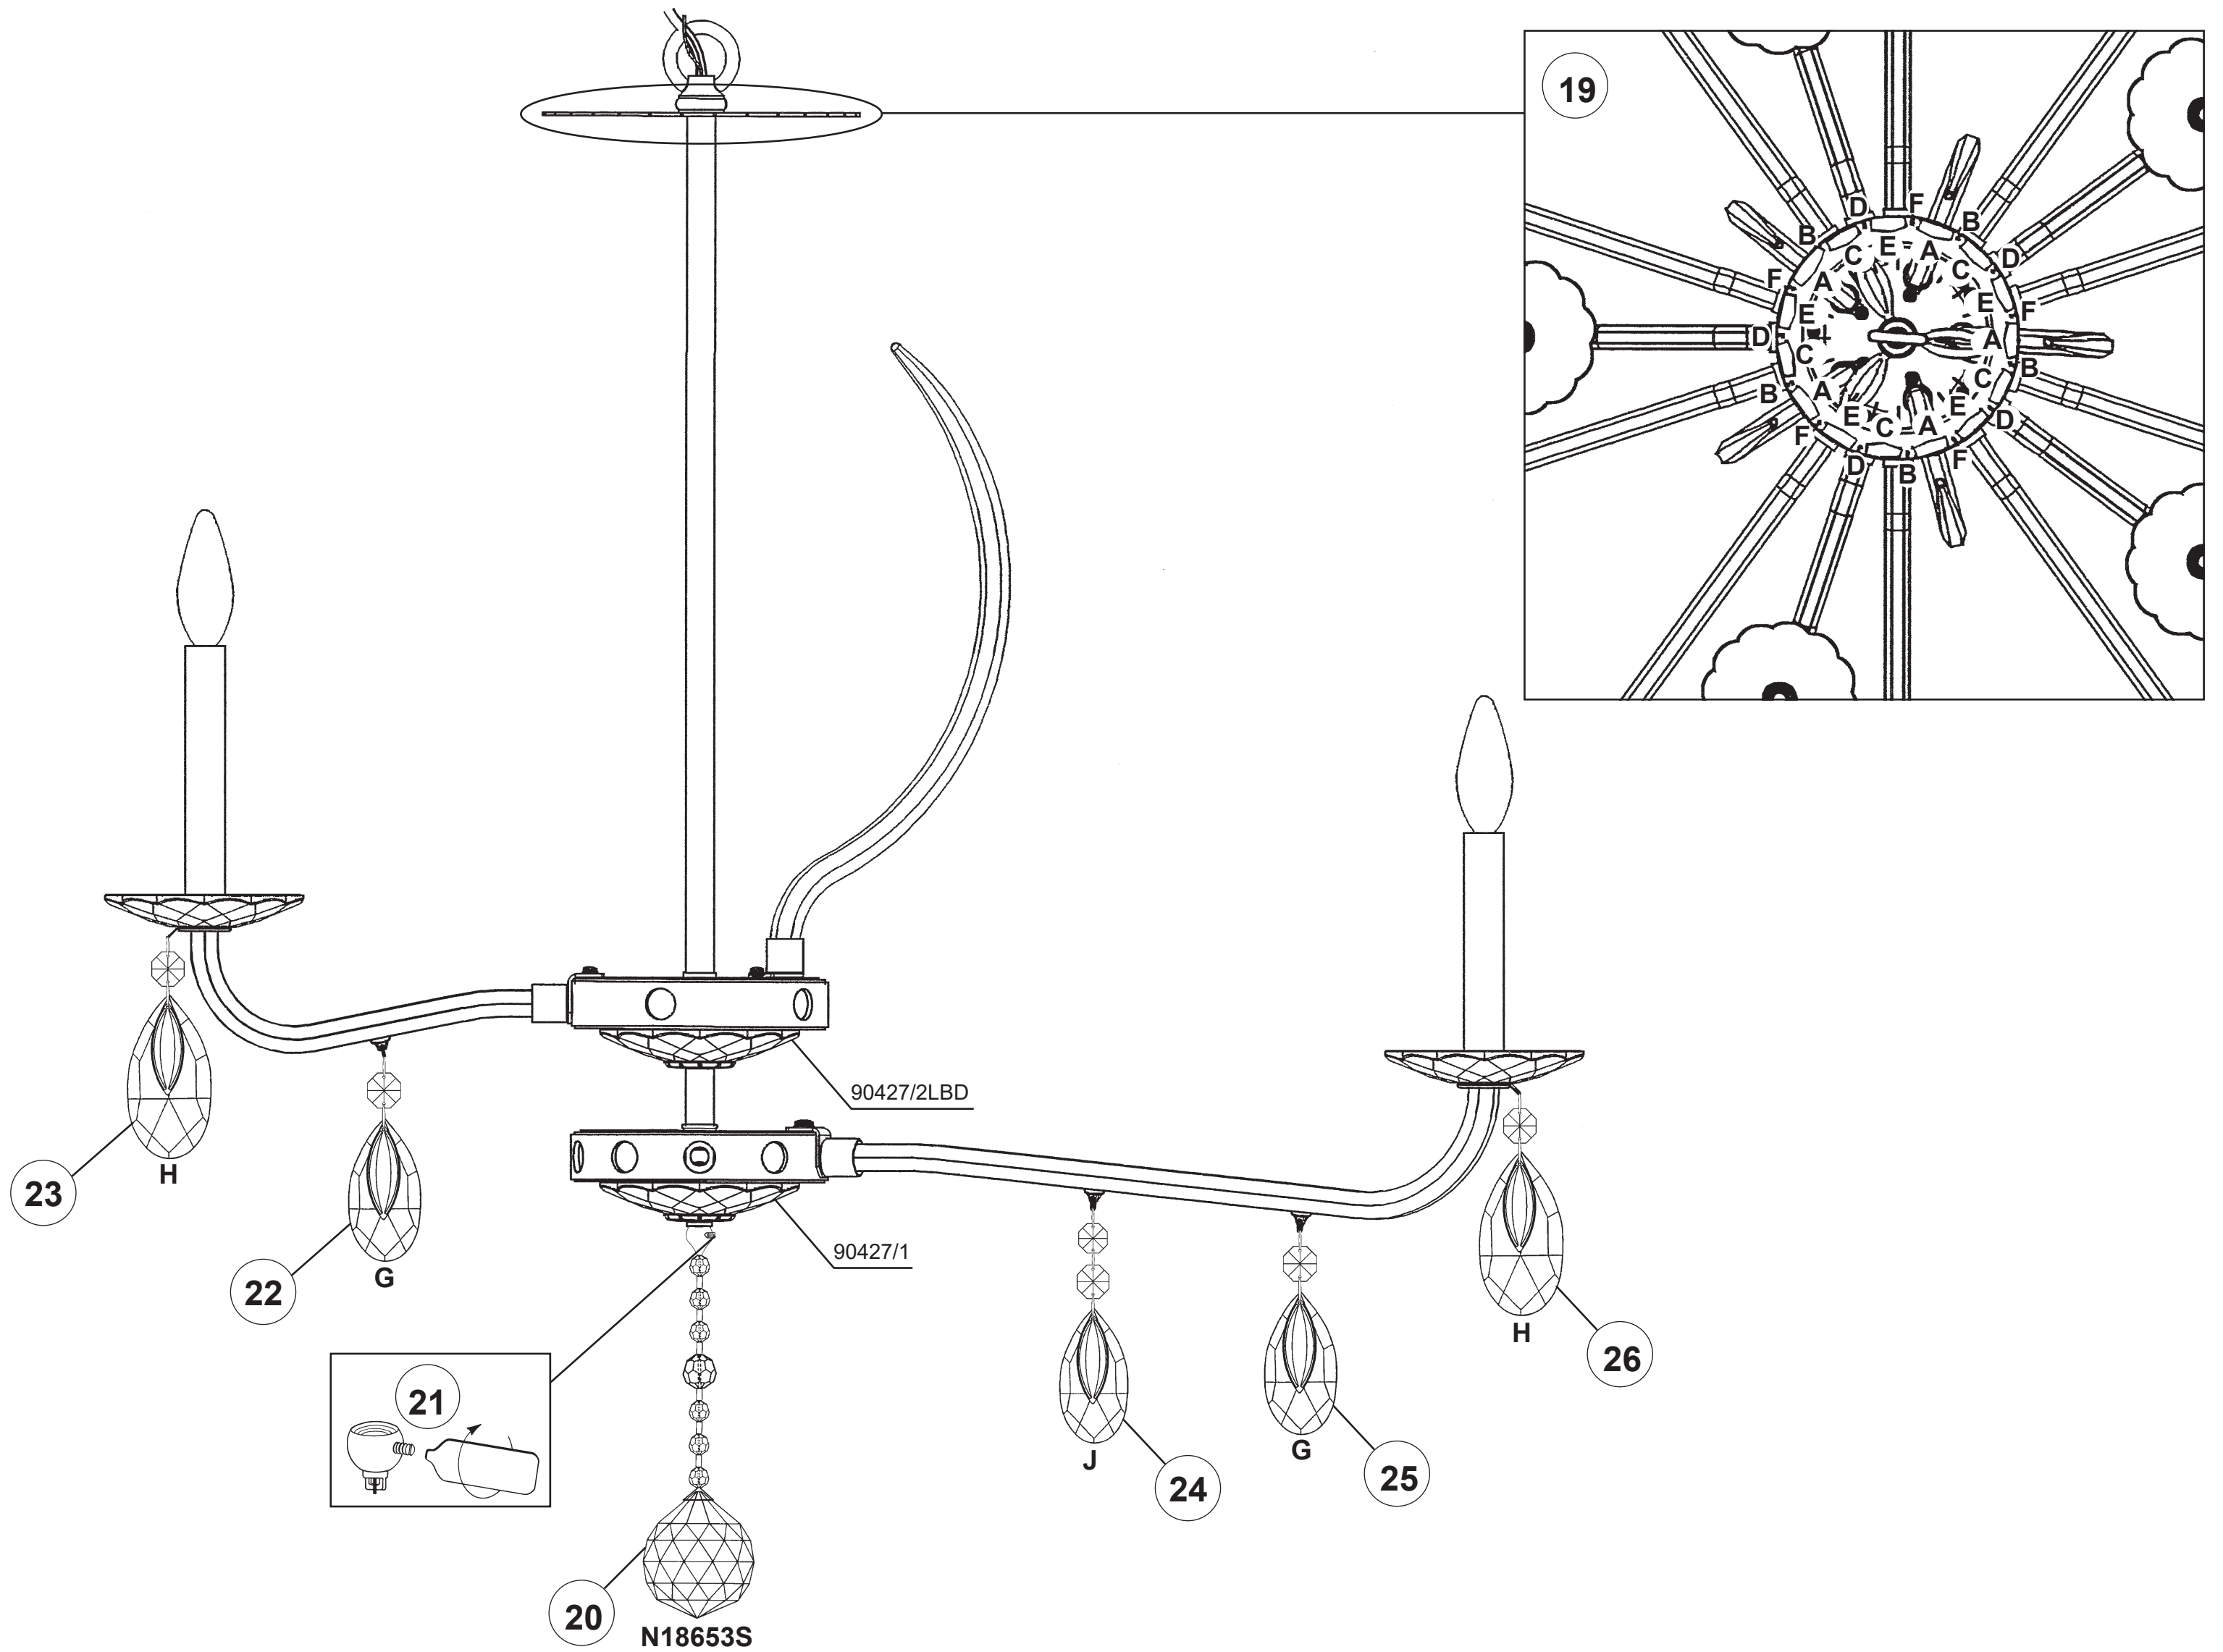

# SIENA RS8315E- \_\_ \_\_ H

 x 15  
 : 104cm  
 : 89cm  
 : 19kg

**T**HIS DESIGN IS THE PROPRIETARY TRADE DRESS/TRADEMARK OF W SCHONBEK LLC.

 **SCHONBEK** | 1870

								
15 X MAX 40 W		220-240 V						

15 X  : E14 40W MAX

 **SCHONBEK** | 1870

# SIENA RS8315E- \_\_ \_\_ R

 x 15  
 : 104cm  
 : 89cm  
 : 19kg

**T**HIS DESIGN IS THE PROPRIETARY TRADE DRESS/TRADEMARK OF W SCHONBEK LLC.

 **SCHONBEK** | 1870

								
15 X MAX 40 W		220-240 V						

15 X  : E14 40W MAX