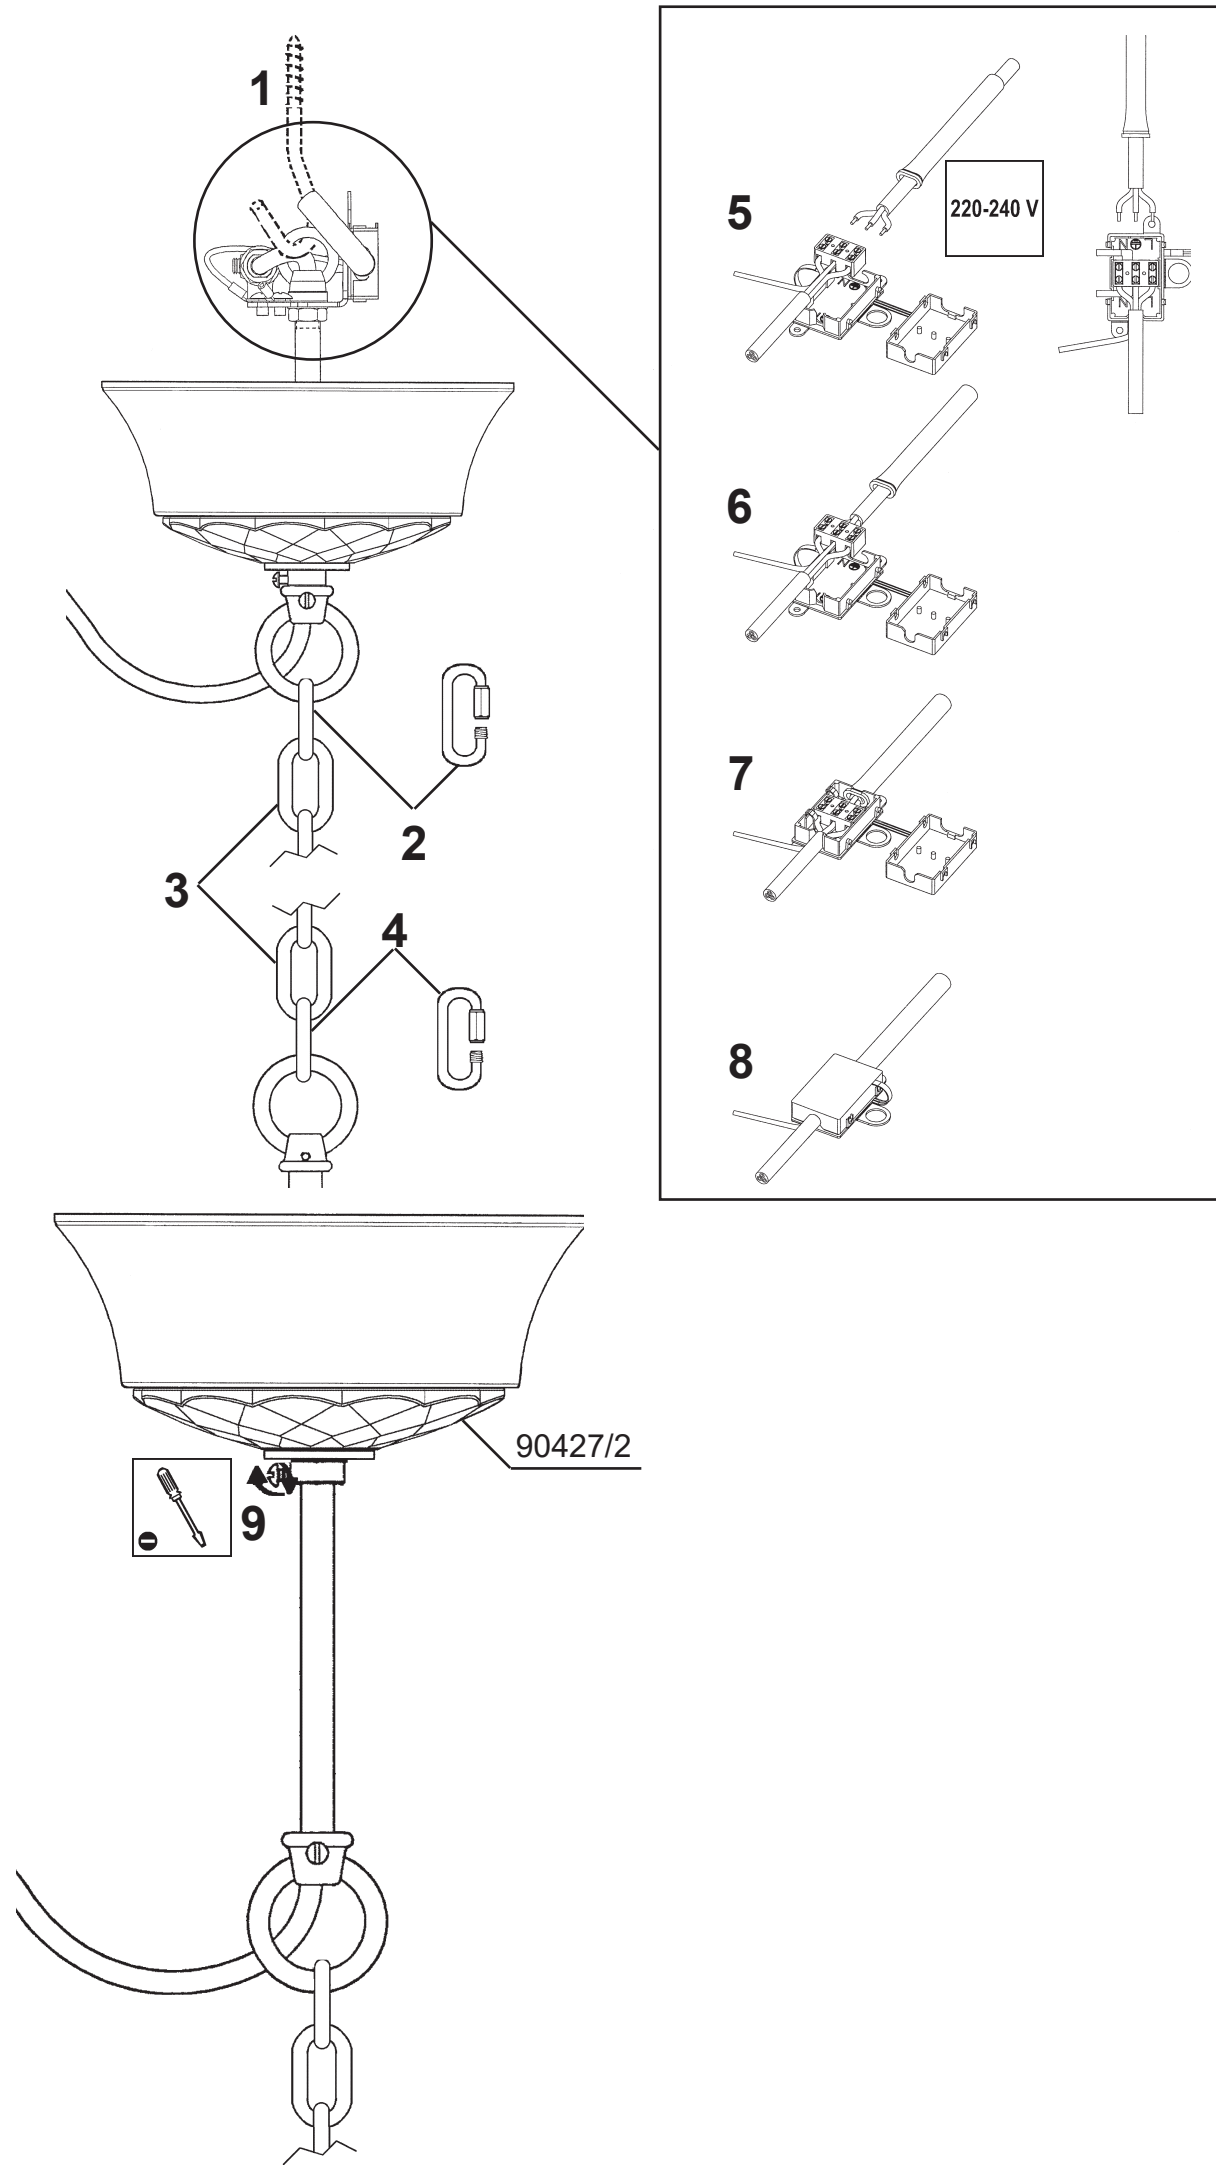

# SIENA RS8315E- \_\_ \_\_ H

 x 15  
 : 104cm  
 : 89cm  
 : 19kg

**T**HIS DESIGN IS THE PROPRIETARY TRADE DRESS/TRADEMARK OF W SCHONBEK LLC.

 **SCHONBEK** | 1870

								
15 X MAX 40 W		220-240 V						

15 X  : E14 40W MAX

# SIENA RS8315E- \_\_ \_\_ R

 x 15  
 : 104cm  
 : 89cm  
 : 19kg

**T**HIS DESIGN IS THE PROPRIETARY TRADE DRESS/TRADEMARK OF W SCHONBEK LLC.

 **SCHONBEK** | 1870

								
15 X MAX 40 W		220-240 V						

15 X  : E14 40W MAX