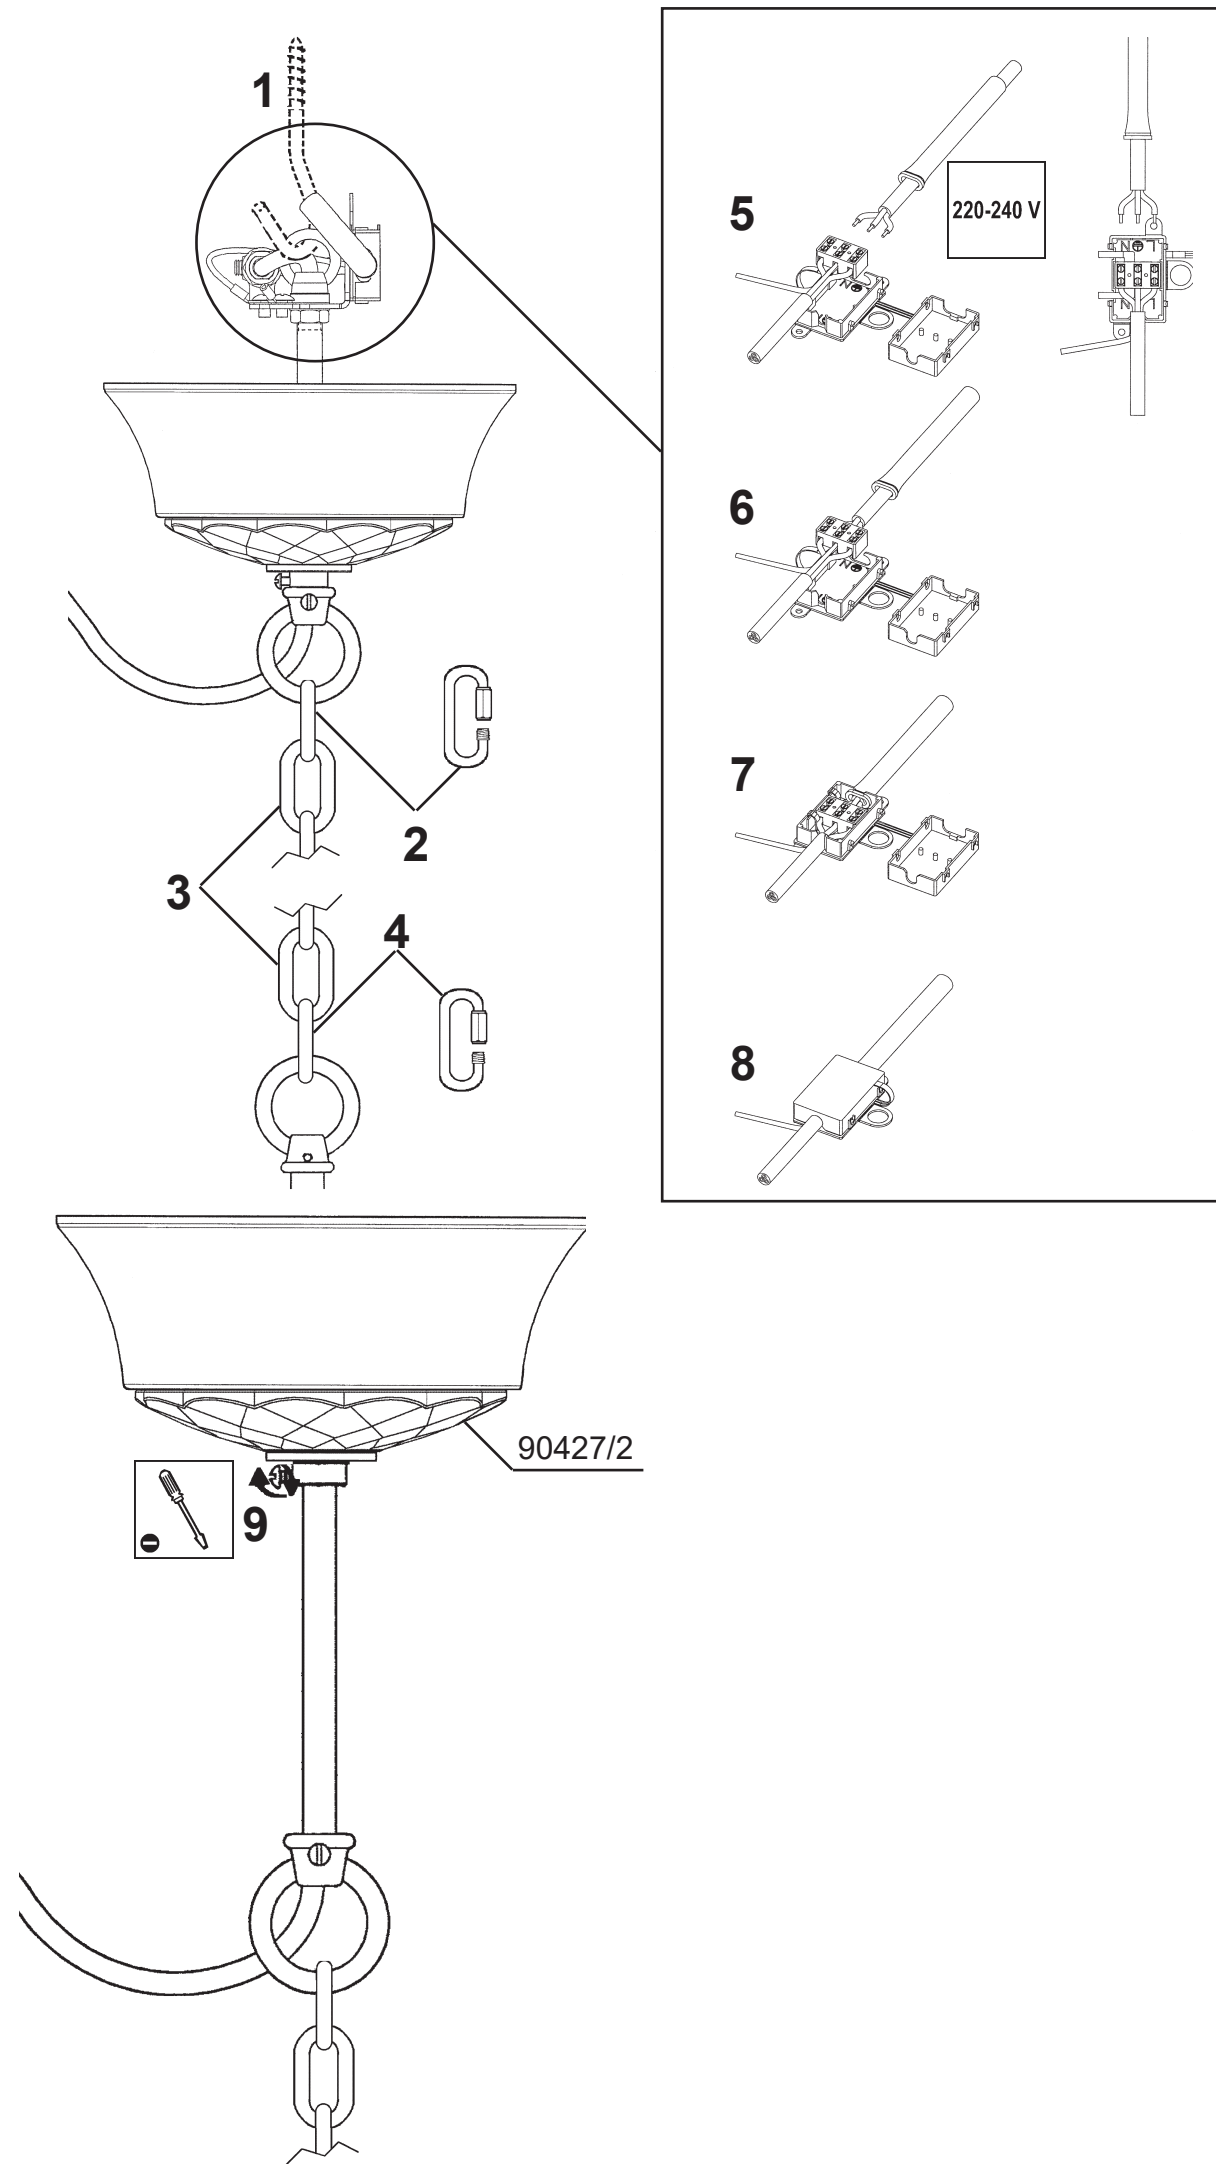

# SIENA RS8315E- \_\_ \_\_ R

 x 15  
 : 104cm  
 : 89cm  
 : 19kg

**T**HIS DESIGN IS THE PROPRIETARY TRADE DRESS/TRADEMARK OF W SCHONBEK LLC.

 **SCHONBEK** | 1870

								
15 X MAX 40 W		220-240 V						

15 X  : E14 40W MAX