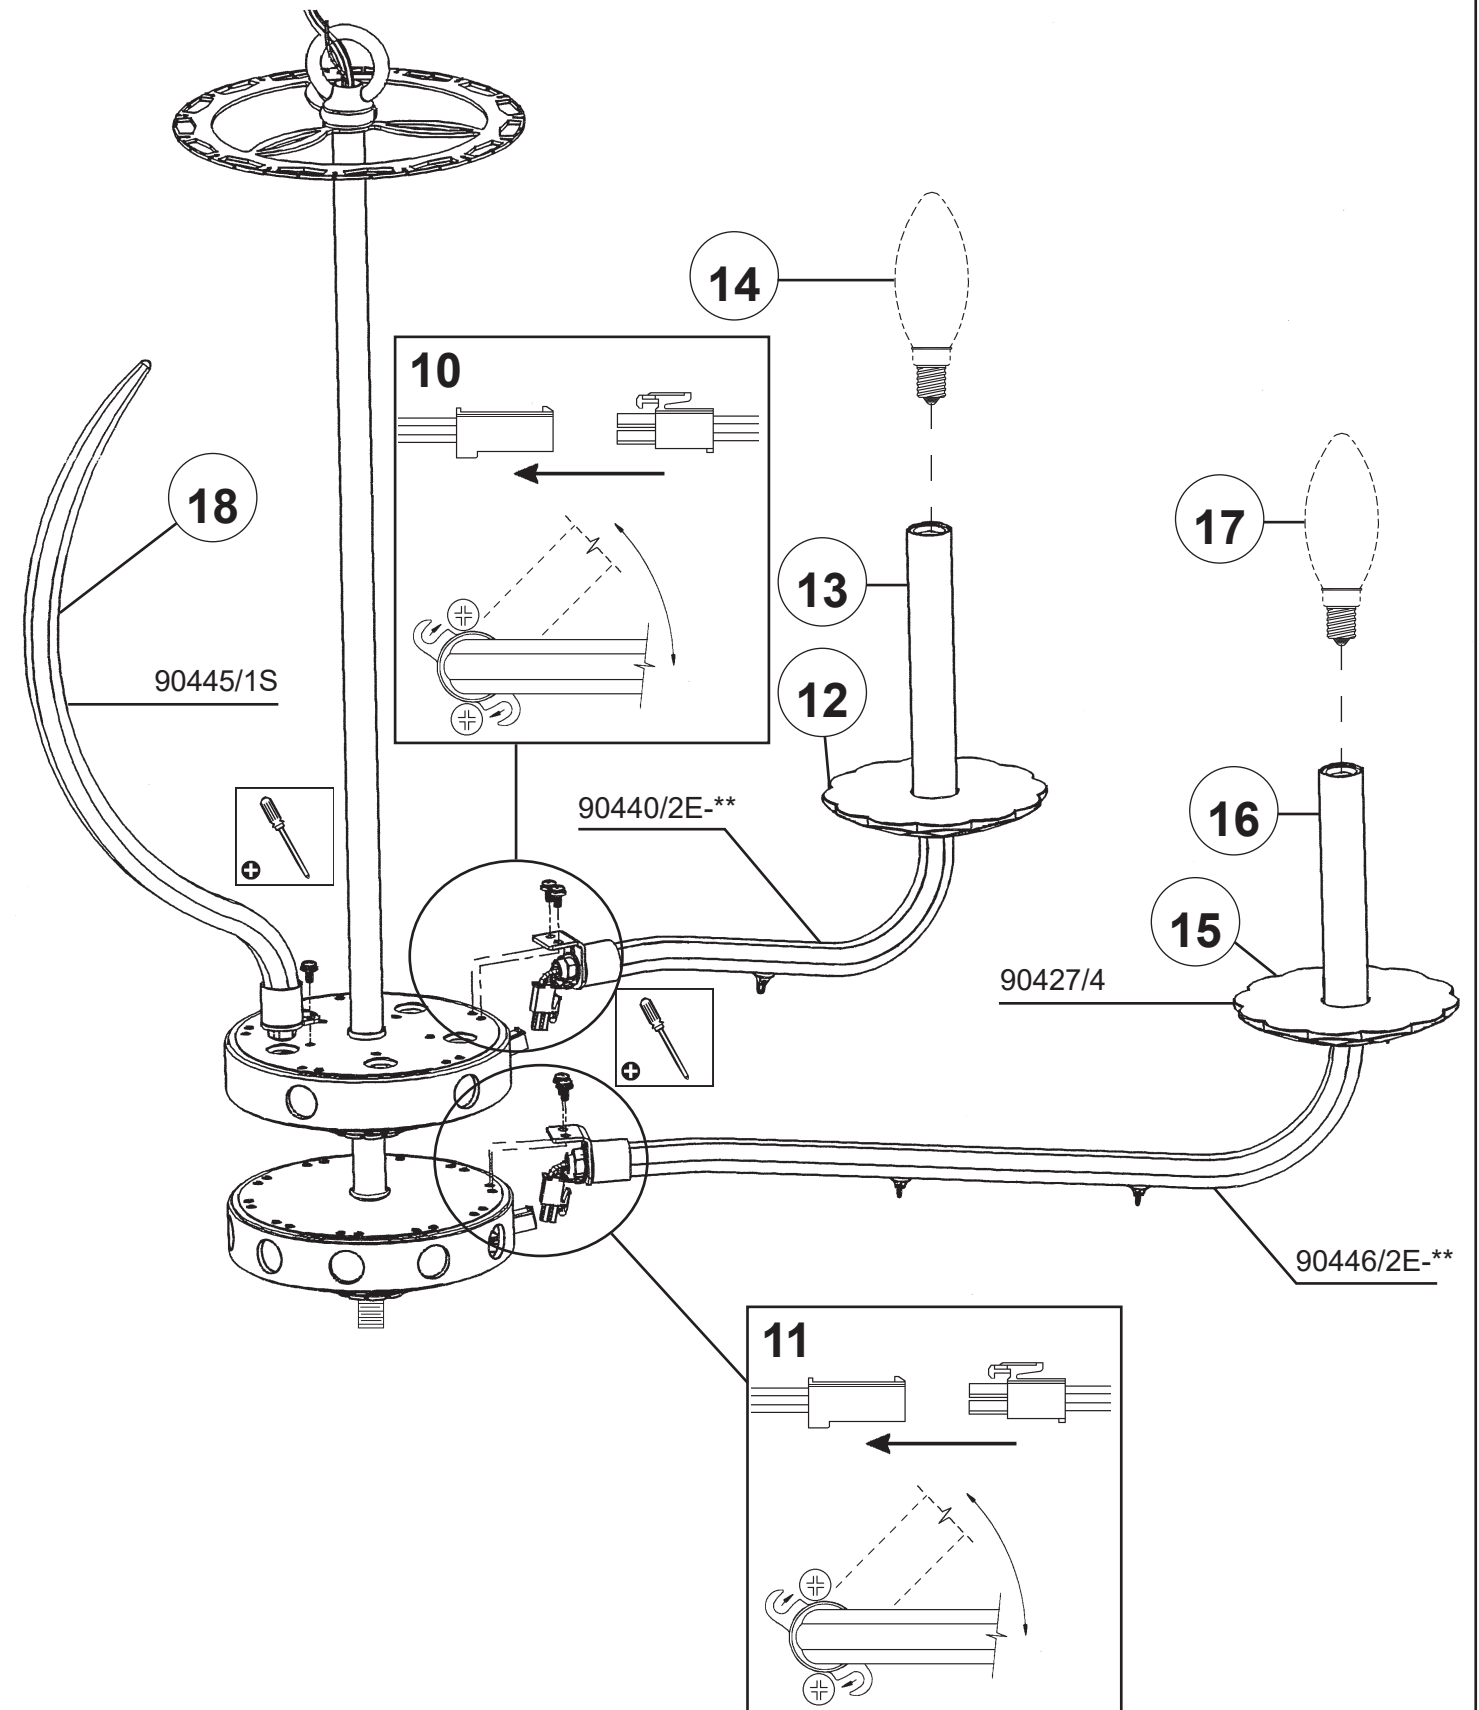

# SIENA RS8315E- \_\_ \_\_ H

 x 15  
 : 104cm  
 : 89cm  
 : 19kg

**T**HIS DESIGN IS THE PROPRIETARY TRADE DRESS/TRADEMARK OF W SCHONBEK LLC.

 **SCHONBEK** | 1870

								
15 X MAX 40 W		220-240 V						

15 X  : E14 40W MAX

# SIENA RS8315E- \_\_ \_\_ R

 x 15  
 : 104cm  
 : 89cm  
 : 19kg

**T**HIS DESIGN IS THE PROPRIETARY TRADE DRESS/TRADEMARK OF W SCHONBEK LLC.

 **SCHONBEK** | 1870

								
15 X MAX 40 W		220-240 V						

15 X  : E14 40W MAX