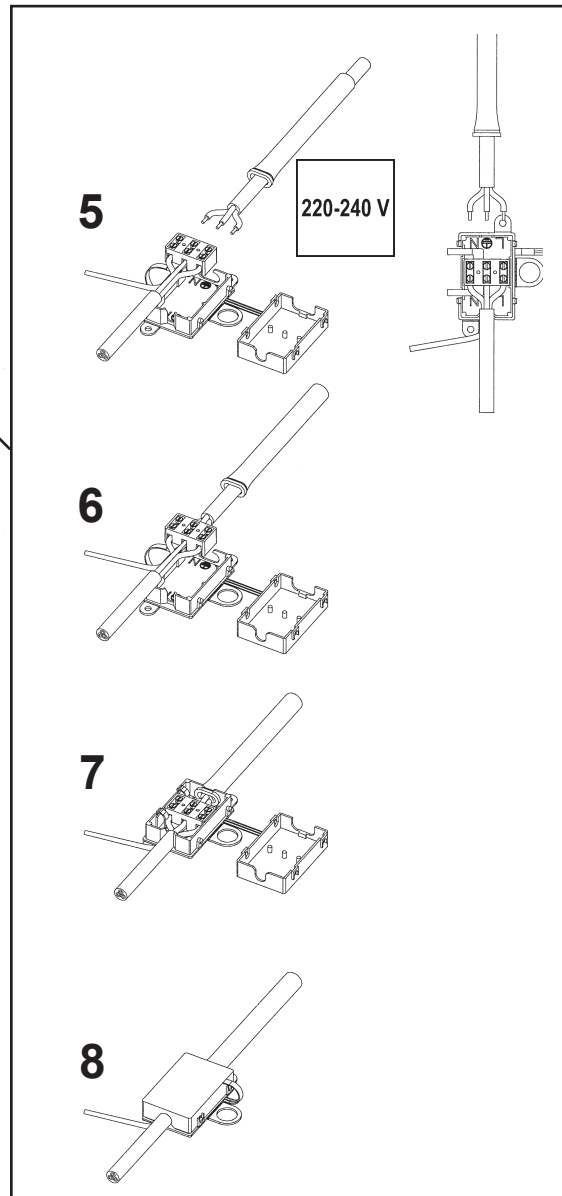

SONATINA ST1852E- __ __ H

-  x 14
-  : 89cm
-  : 99cm
-  : 16kg

THIS DESIGN IS THE PROPRIETARY TRADE DRESS/TRADEMARK OF W SCHONBEK LLC.

 **SCHONBEK** | 1870

 **SCHONBEK** | 1870

								
14 X MAX 40 W		220-240 V						

14 X  : E14 40W MAX

SONATINA ST1852E- __ __ S

-  x 14
-  : 89cm
-  : 99cm
-  : 16kg

THIS DESIGN IS THE PROPRIETARY TRADE DRESS/TRADemark OF W SCHONBEK LLC.

 **SCHONBEK** | 1870

 **SCHONBEK** | 1870

								
14 X MAX 40 W		220-240 V						

14 X  : E14 40W MAX