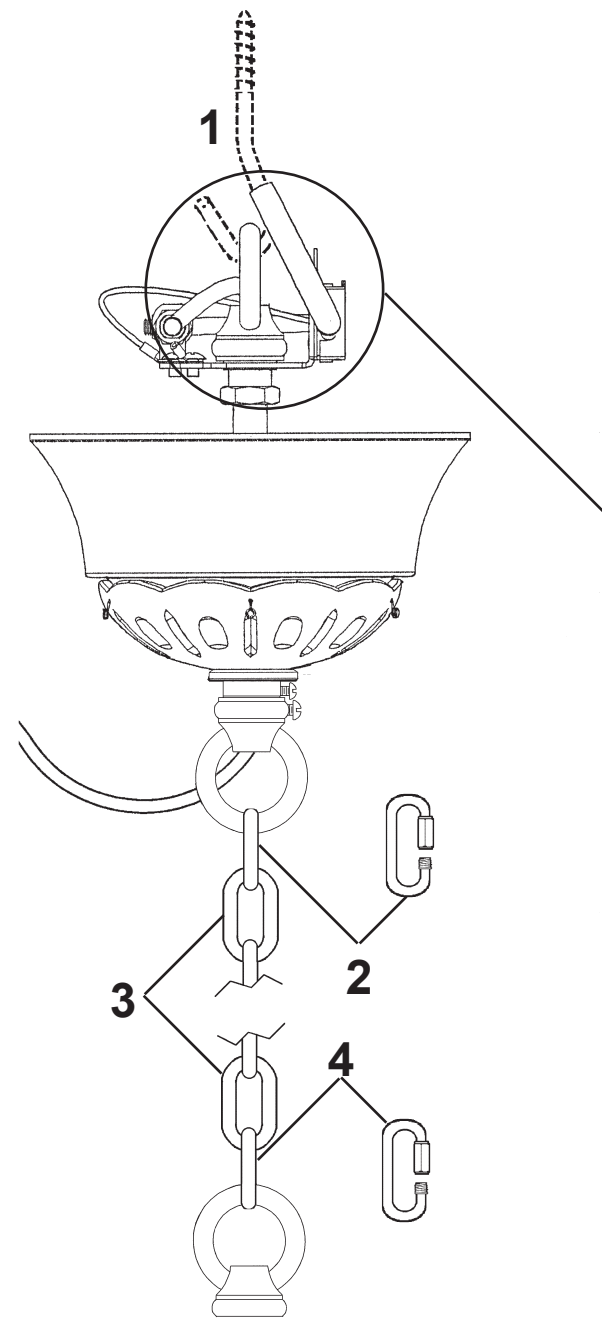

SONATINA ST1852E- __ __ H

-  x 14
-  : 89cm
-  : 99cm
-  : 16kg

THIS DESIGN IS THE PROPRIETARY TRADE DRESS/TRADEMARK OF W SCHONBEK LLC.

 **SCHONBEK** | 1870

 **SCHONBEK** | 1870

								
14 X MAX 40 W		220-240 V						

14 X  : E14 40W MAX

SONATINA ST1852E- __ __ S

-  x 14
-  : 89cm
-  : 99cm
-  : 16kg

THIS DESIGN IS THE PROPRIETARY TRADE DRESS/TRADemark OF W SCHONBEK LLC.

 **SCHONBEK** | 1870

 **SCHONBEK** | 1870

								
14 X MAX 40 W		220-240 V						

14 X  : E14 40W MAX