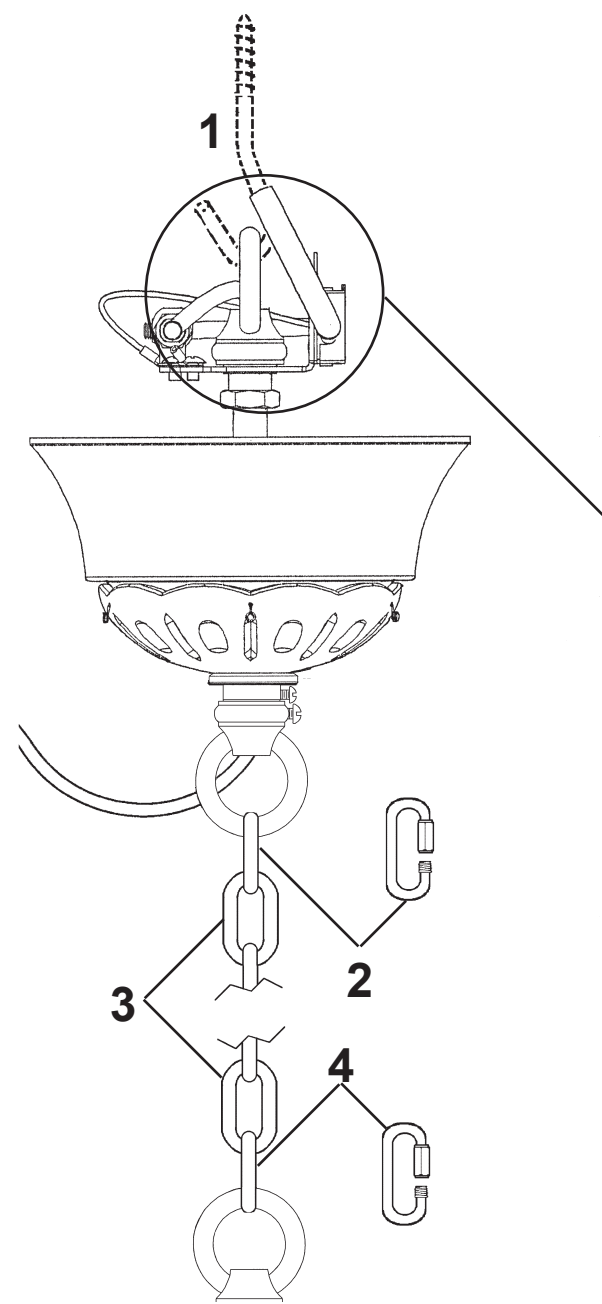

SONATINA ST1852E- __ __ H

-  x 14
-  : 89cm
-  : 99cm
-  : 16kg

THIS DESIGN IS THE PROPRIETARY TRADE DRESS/TRADEMARK OF W SCHONBEK LLC.

 **SCHONBEK** | 1870

 **SCHONBEK** | 1870

								
14 X MAX 40 W		220-240 V						

14 X  : E14 40W MAX

SONATINA ST1852E- __ __ S

-  x 14
-  : 89cm
-  : 99cm
-  : 16kg

THIS DESIGN IS THE PROPRIETARY TRADE DRESS/TRADemark OF W SCHONBEK LLC.

 **SCHONBEK** | 1870

 **SCHONBEK** | 1870

								
14 X MAX 40 W		220-240 V						

14 X  : E14 40W MAX