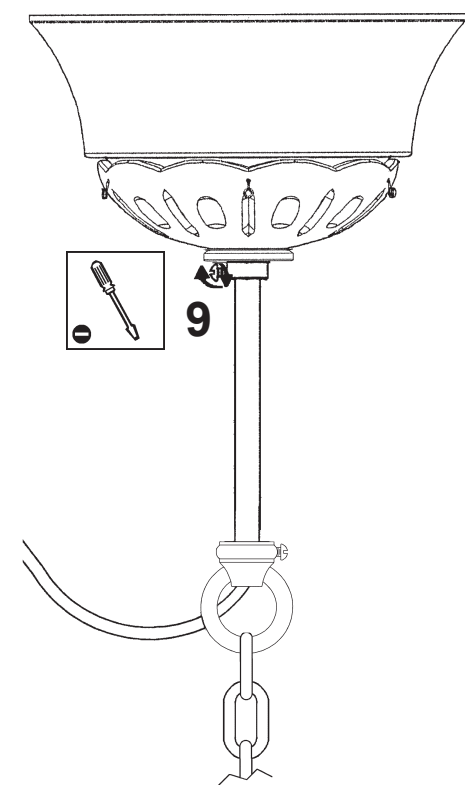

SONATINA ST1852E- __ __ H

-  x 14
-  : 89cm
-  : 99cm
-  : 16kg

THIS DESIGN IS THE PROPRIETARY TRADE DRESS/TRADEMARK OF W SCHONBEK LLC.

 **SCHONBEK** | 1870

 **SCHONBEK** | 1870

								
14 X MAX 40 W		220-240 V						

14 X  : E14 40W MAX

SONATINA ST1852E- __ __ S

-  x 14
-  : 89cm
-  : 99cm
-  : 16kg

THIS DESIGN IS THE PROPRIETARY TRADE DRESS/TRADemark OF W SCHONBEK LLC.

 **SCHONBEK** | 1870

 **SCHONBEK** | 1870

								
14 X MAX 40 W		220-240 V						

14 X  : E14 40W MAX