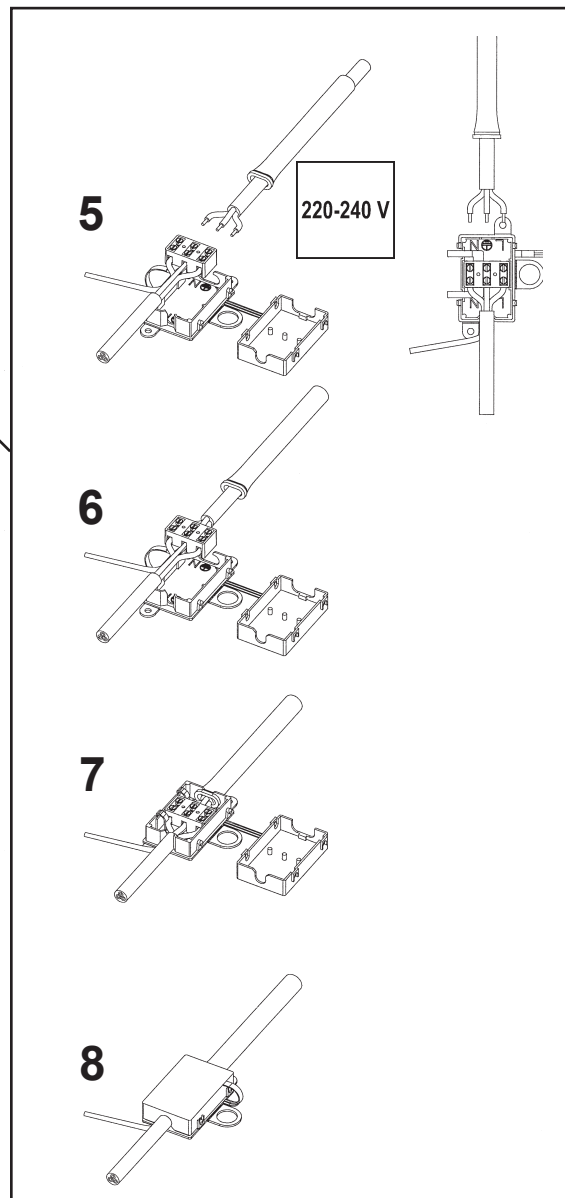

SONATINA ST1852E- __ __ H

-  x 14
-  : 89cm
-  : 99cm
-  : 16kg

THIS DESIGN IS THE PROPRIETARY TRADE DRESS/TRADEMARK OF W SCHONBEK LLC.

 **SCHONBEK** | 1870

 **SCHONBEK** | 1870

								
14 X MAX 40 W		220-240 V						

14 X  : E14 40W MAX

SONATINA ST1852E- __ __ S

-  x 14
-  : 89cm
-  : 99cm
-  : 16kg

THIS DESIGN IS THE PROPRIETARY TRADE DRESS/TRADemark OF W SCHONBEK LLC.

 **SCHONBEK** | 1870

 **SCHONBEK** | 1870

								
14 X MAX 40 W		220-240 V						

14 X  : E14 40W MAX