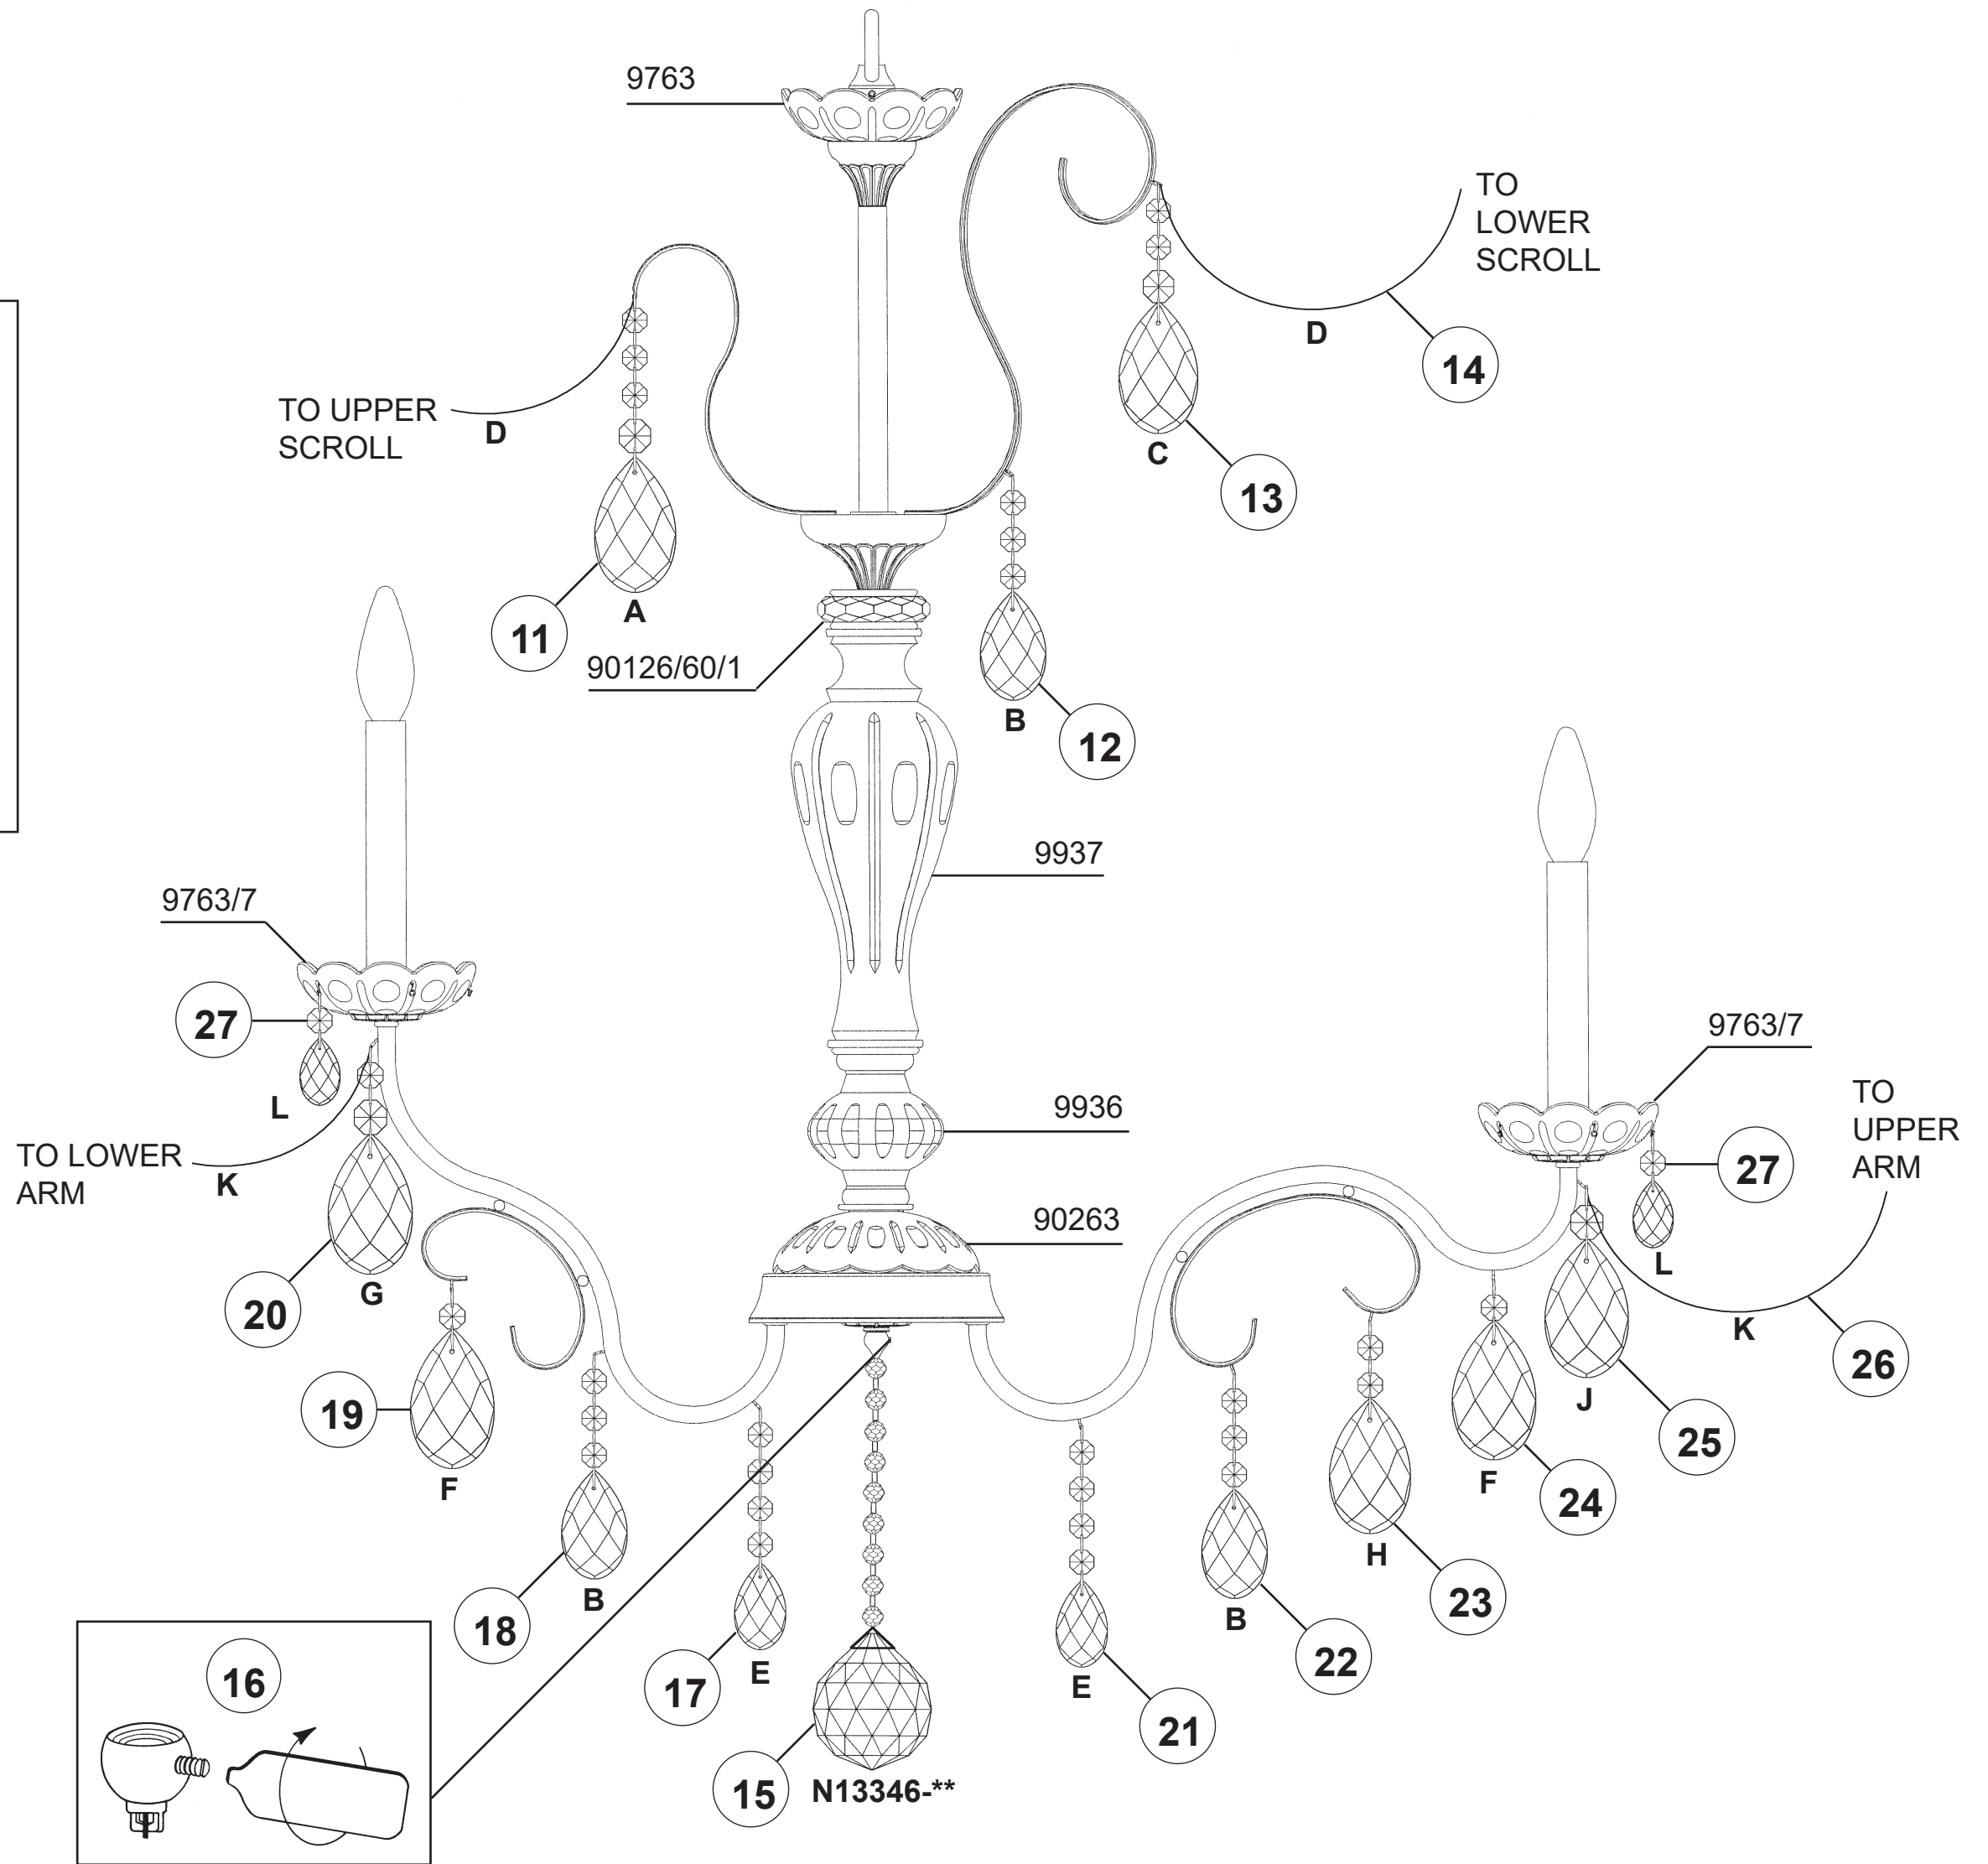

SONATINA ST1852E- __ __ H

-  x 14
-  : 89cm
-  : 99cm
-  : 16kg

THIS DESIGN IS THE PROPRIETARY TRADE DRESS/TRADEMARK OF W SCHONBEK LLC.

 **SCHONBEK** | 1870

 **SCHONBEK** | 1870

								
14 X MAX 40 W		220-240 V						

14 X  : E14 40W MAX

SONATINA ST1852E- __ __ S

-  x 14
-  : 89cm
-  : 99cm
-  : 16kg

THIS DESIGN IS THE PROPRIETARY TRADE DRESS/TRADemark OF W SCHONBEK LLC.

 **SCHONBEK** | 1870

 **SCHONBEK** | 1870

								
14 X MAX 40 W		220-240 V						

14 X  : E14 40W MAX