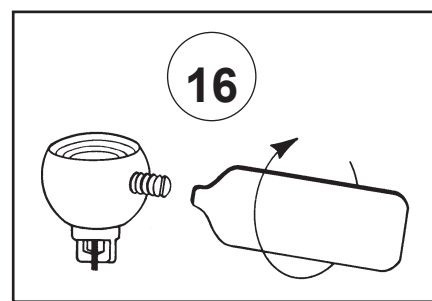

SONATINA ST1852E- __ __ H

-  x 14
-  : 89cm
-  : 99cm
-  : 16kg

THIS DESIGN IS THE PROPRIETARY TRADE DRESS/TRADEMARK OF W SCHONBEK LLC.

 **SCHONBEK** | 1870

 **SCHONBEK** | 1870

								
14 X MAX 40 W		220-240 V						

14 X  : E14 40W MAX

SONATINA ST1852E- __ __ S

-  x 14
-  : 89cm
-  : 99cm
-  : 16kg

THIS DESIGN IS THE PROPRIETARY TRADE DRESS/TRADemark OF W SCHONBEK LLC.

 **SCHONBEK** | 1870

 **SCHONBEK** | 1870

								
14 X MAX 40 W		220-240 V						