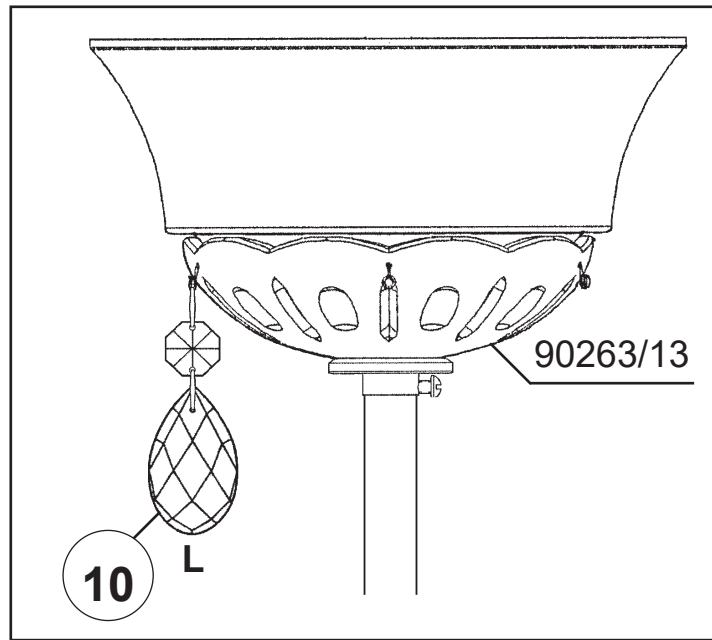

SONATINA ST1852E- __ __ H

-  x 14
-  : 89cm
-  : 99cm
-  : 16kg

THIS DESIGN IS THE PROPRIETARY TRADE DRESS/TRADEMARK OF W SCHONBEK LLC.

 **SCHONBEK** | 1870

 **SCHONBEK** | 1870

								
14 X MAX 40 W		220-240 V						

14 X  : E14 40W MAX

SONATINA ST1852E- __ __ S

-  x 14
-  : 89cm
-  : 99cm
-  : 16kg

THIS DESIGN IS THE PROPRIETARY TRADE DRESS/TRADemark OF W SCHONBEK LLC.

 **SCHONBEK** | 1870

 **SCHONBEK** | 1870

								
14 X MAX 40 W		220-240 V						

14 X  : E14 40W MAX